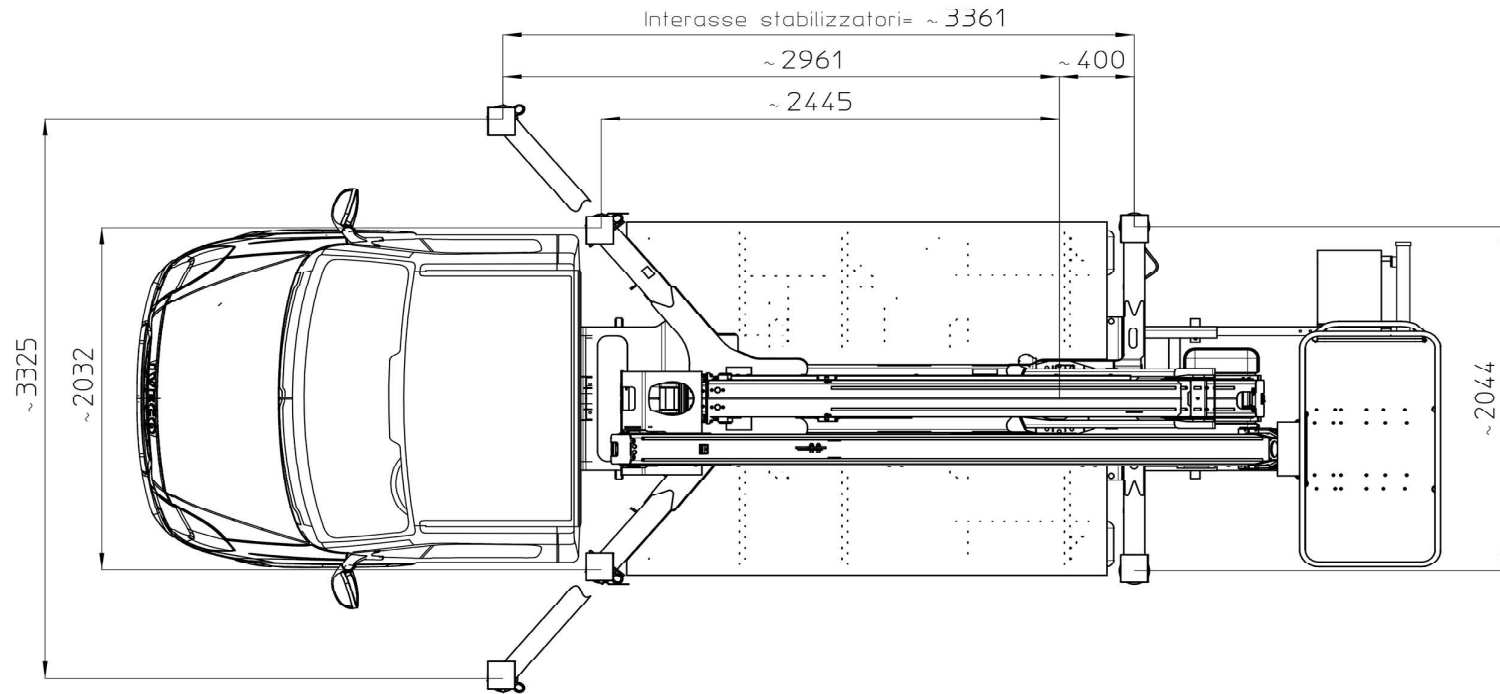

MULTITEL MX 210

200 kg

80 kg

Sbraccio di lavoro, completamente estesi

8.2 m $\pm 5\%$

9.8 m $\pm 5\%$

MULTITEL MX 210 - Iveco Daily 35S14H Euro6D

Ingombro veicolo

MULTITEL MX 210 - Iveco Daily 35S14H Euro6D

Ingombro veicolo

MULTITEL MX 210 - Iveco Daily 35S14H Euro6D

Ingombro stabilizzazione