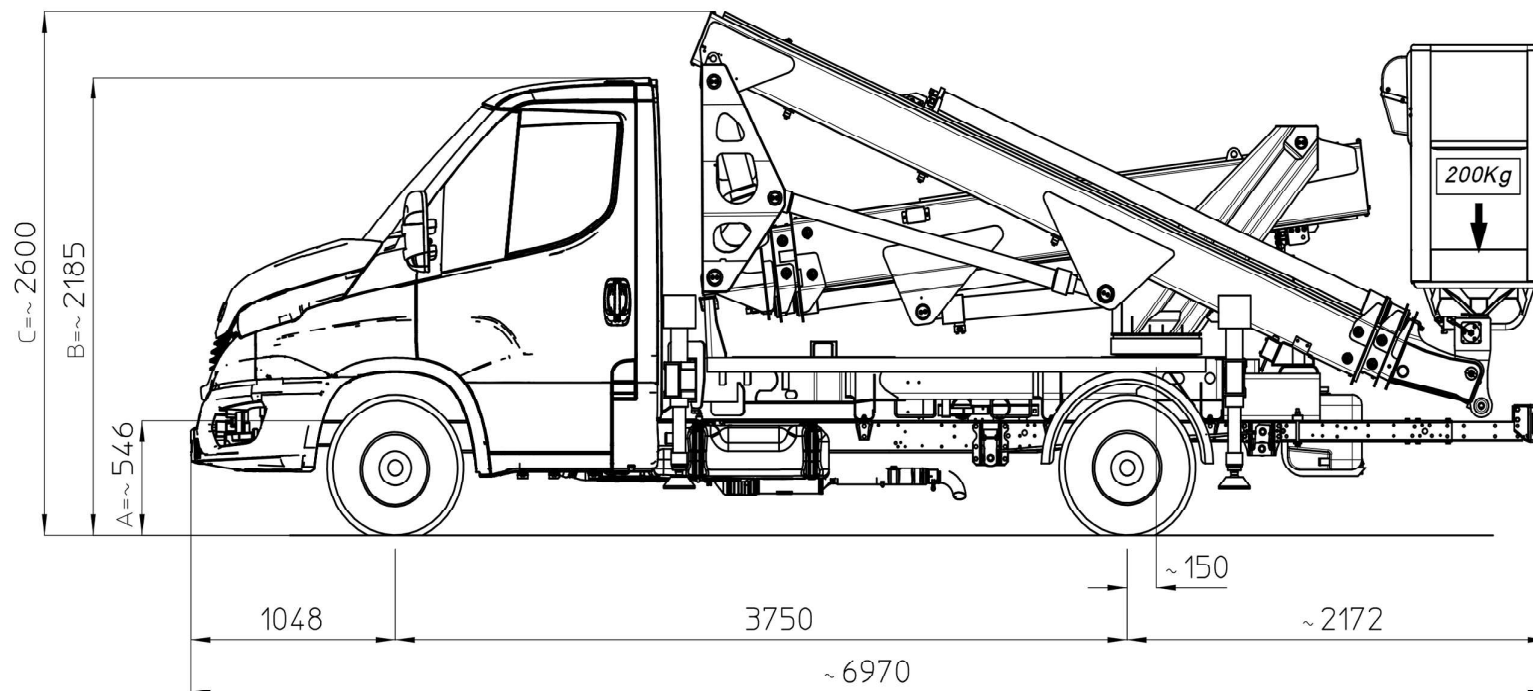

MULTITEL MX 210

200 kg

80 kg

Sbraccio di lavoro, completamente estesi

8.2 m $\pm 5\%$

9.8 m $\pm 5\%$

MULTITEL MX 210 - Iveco Daily 35S14H Euro6D

Ingombro veicolo

MULTITEL MX 210 - Iveco Daily 35S14H Euro6D

Ingombro veicolo

MULTITEL MX 210 - Iveco Daily 35S14H Euro6D

Ingombro stabilizzazione