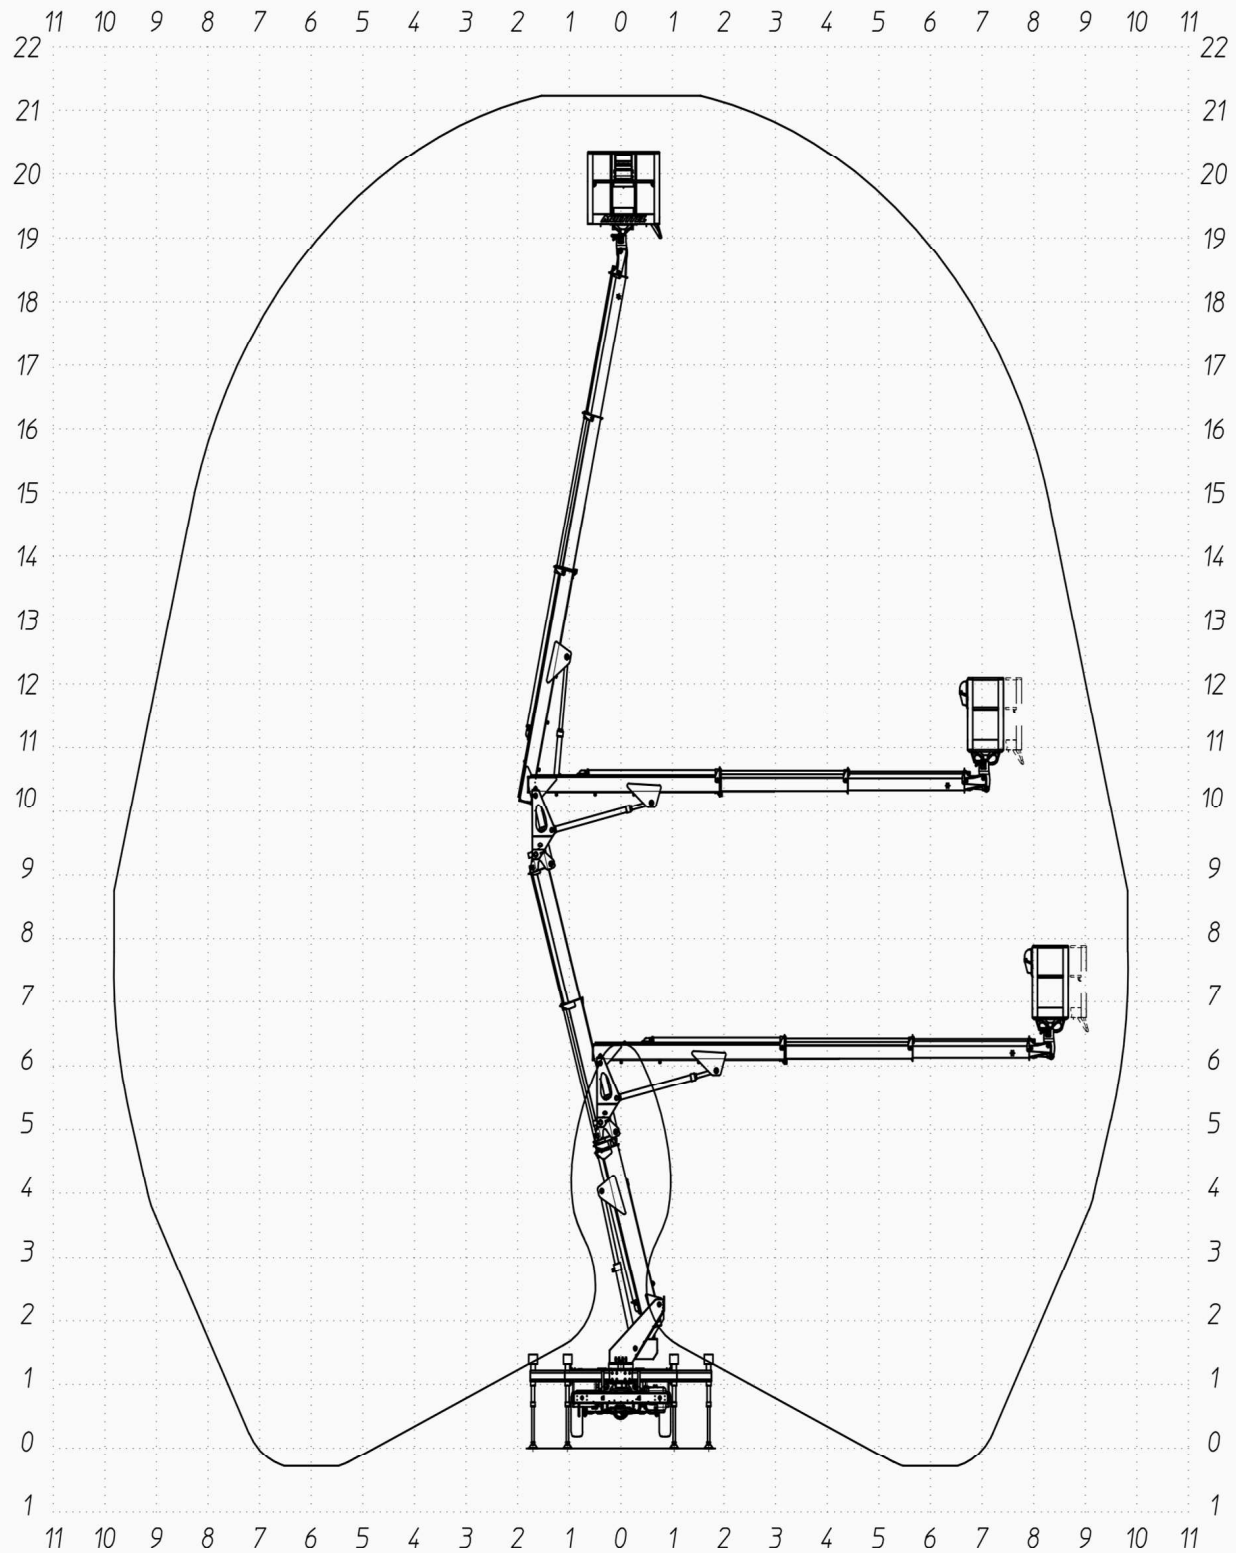

MULTITEL MX 210

200 kg

80 kg

Sbraccio di lavoro, completamente estesi

8.2 m $\pm 5\%$

9.8 m $\pm 5\%$

MULTITEL MX 210 - Iveco Daily 35S14H Euro6D

Ingombro veicolo

MULTITEL MX 210 - Iveco Daily 35S14H Euro6D

Ingombro veicolo

MULTITEL MX 210 - Iveco Daily 35S14H Euro6D

Ingombro stabilizzazione