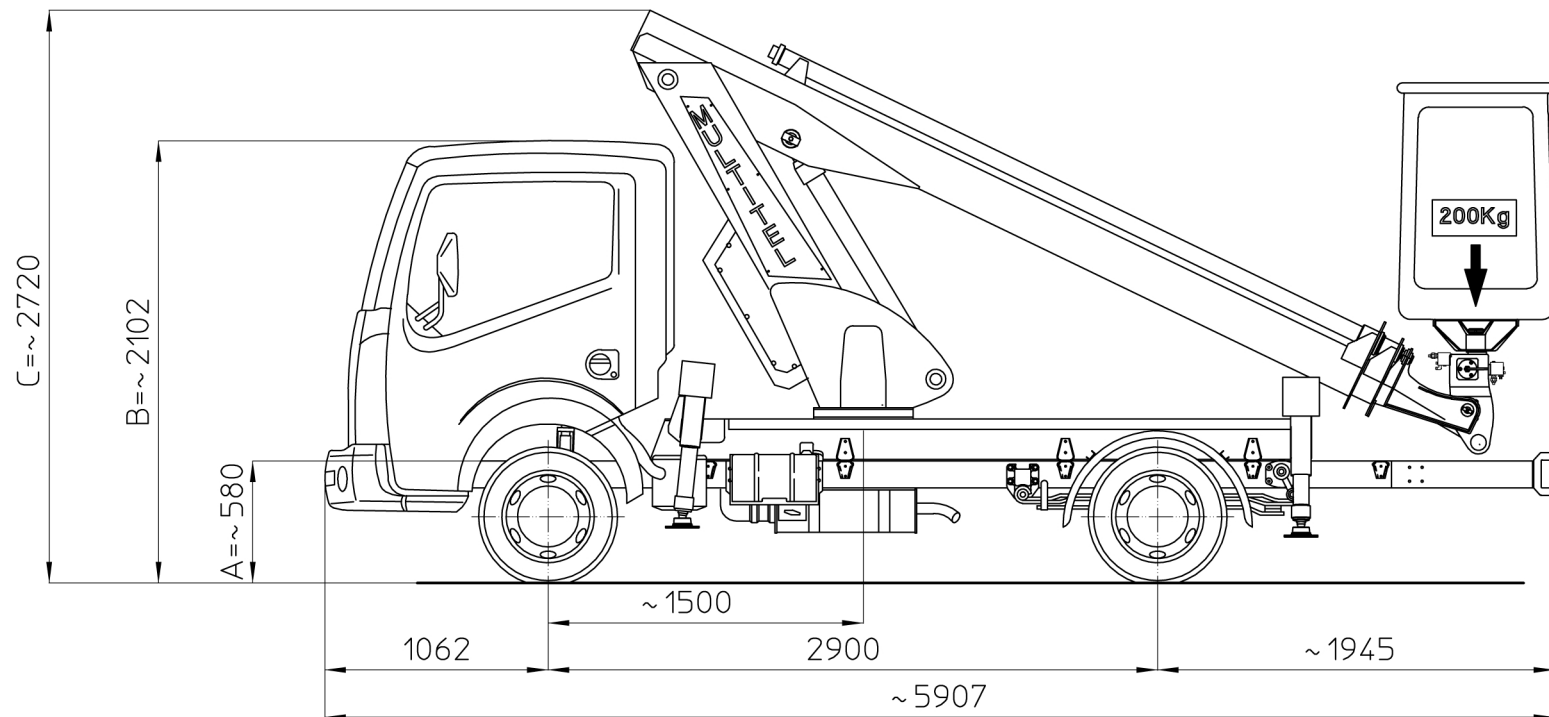

MULTITEL 145 ALU

200 kg

80 kg

Sbraccio di lavoro

6.2 m

7.7 m

±5%

MULTITEL 145 ALU - Nissan Cabstar 35.12 Euro5

MULTITEL 145 ALU - Nissan Cabstar 35.12 Euro5