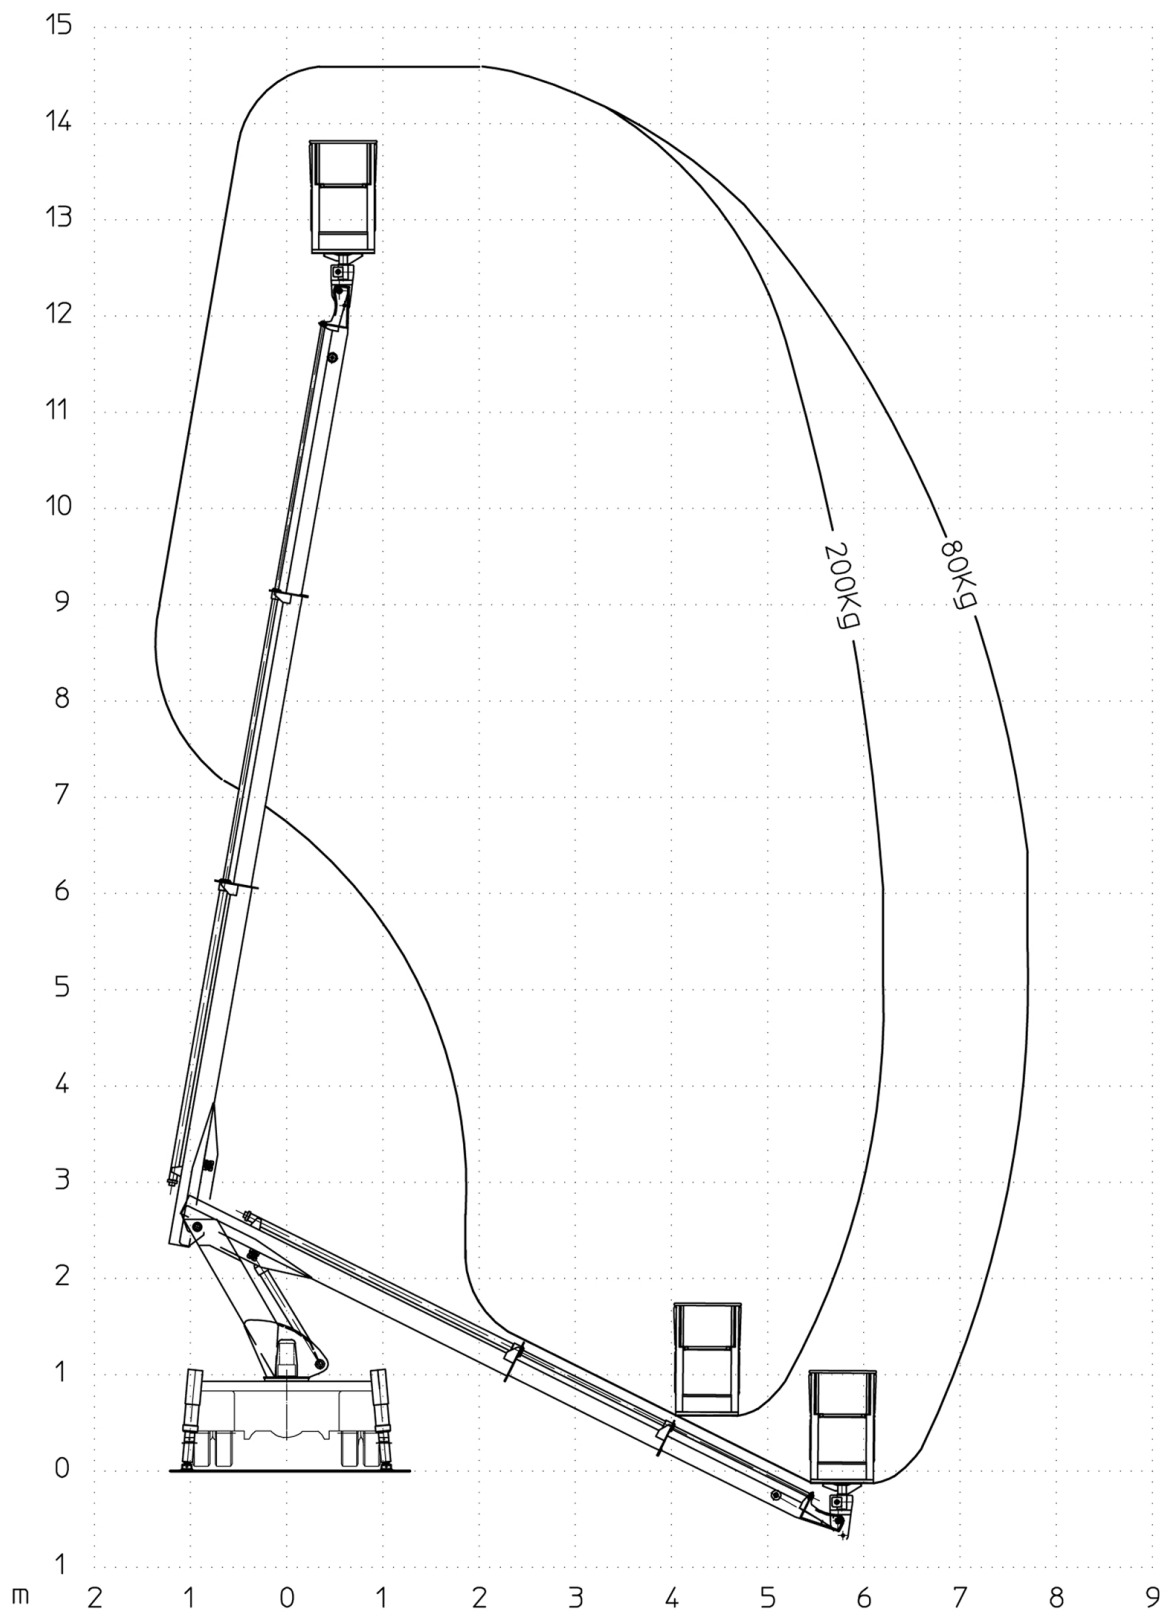

MULTITEL 145 ALU

200 kg

80 kg

Sbraccio di lavoro

6.2 m

7.7 m

±5%

MULTITEL 145 ALU - Nissan Cabstar 35.12 Euro5

MULTITEL 145 ALU - Nissan Cabstar 35.12 Euro5