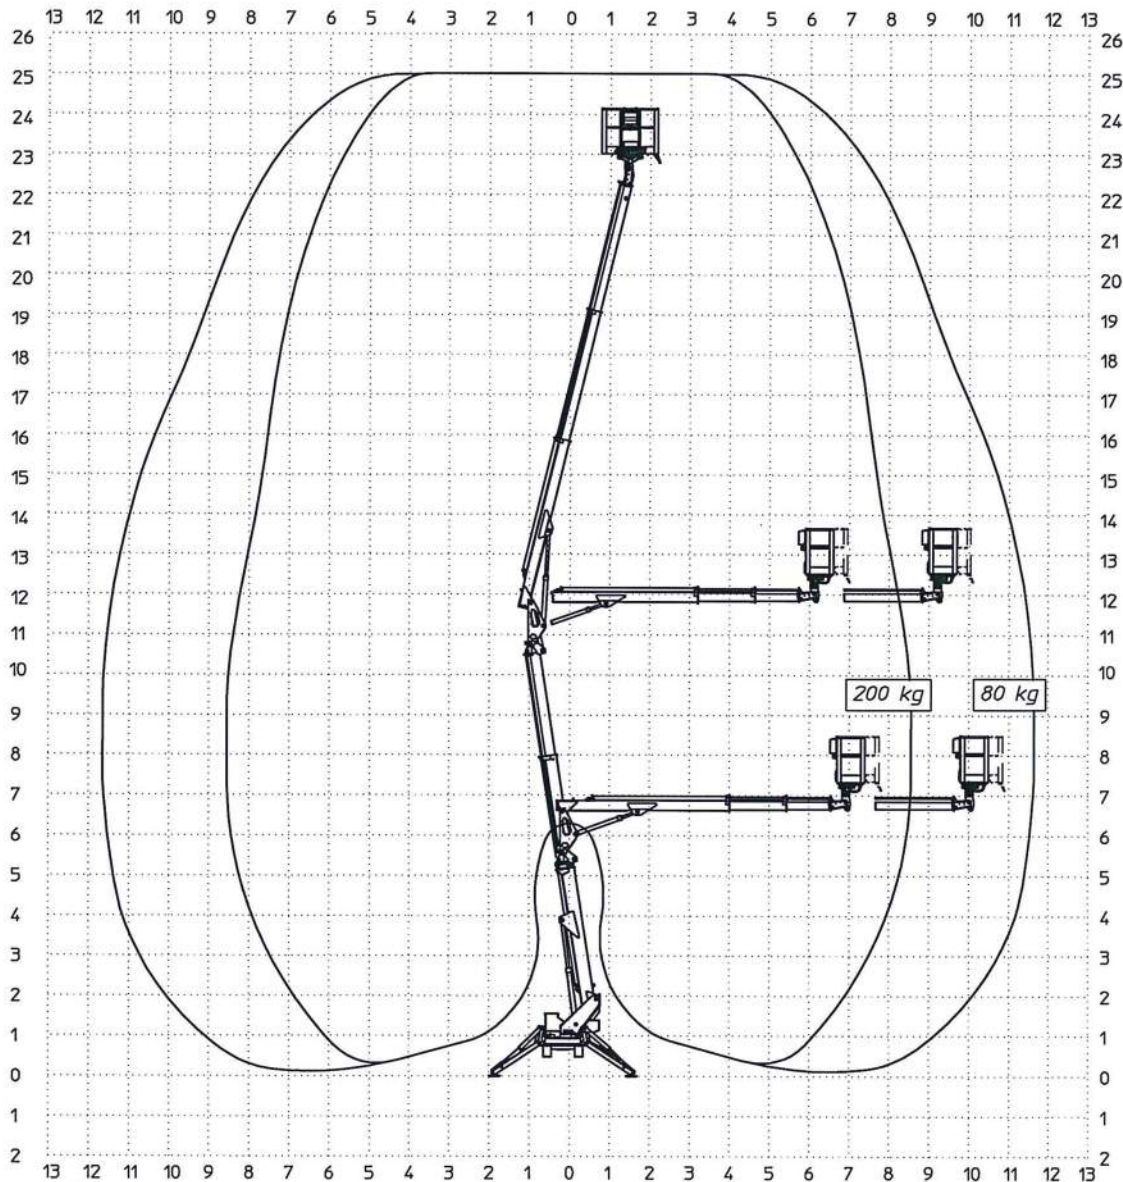

MULTITEL SMX 250

200Kg

80Kg

Sbraccio di lavoro, stabilizzazione parziale

7.0 m $\pm 5\%$ 9.5 m $\pm 5\%$

MULTITEL SMX 250

200Kg

80Kg

Sbraccio di lavoro, stabilizzazione completa 8.55 m $\pm 5\%$ 11.65 m $\pm 5\%$

MULTITEL SMX 250

MULTITEL SMX 250