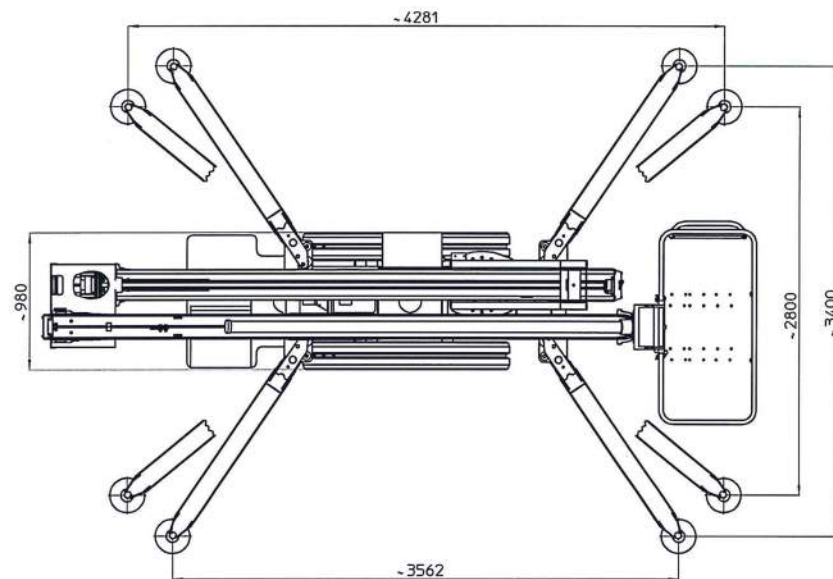

MULTITEL SMX 250

200Kg

80Kg

Sbraccio di lavoro, stabilizzazione parziale

7.0 m $\pm 5\%$ 9.5 m $\pm 5\%$

MULTITEL SMX 250

200Kg

80Kg

Sbraccio di lavoro, stabilizzazione completa 8.55 m $\pm 5\%$ 11.65 m $\pm 5\%$

MULTITEL SMX 250

MULTITEL SMX 250