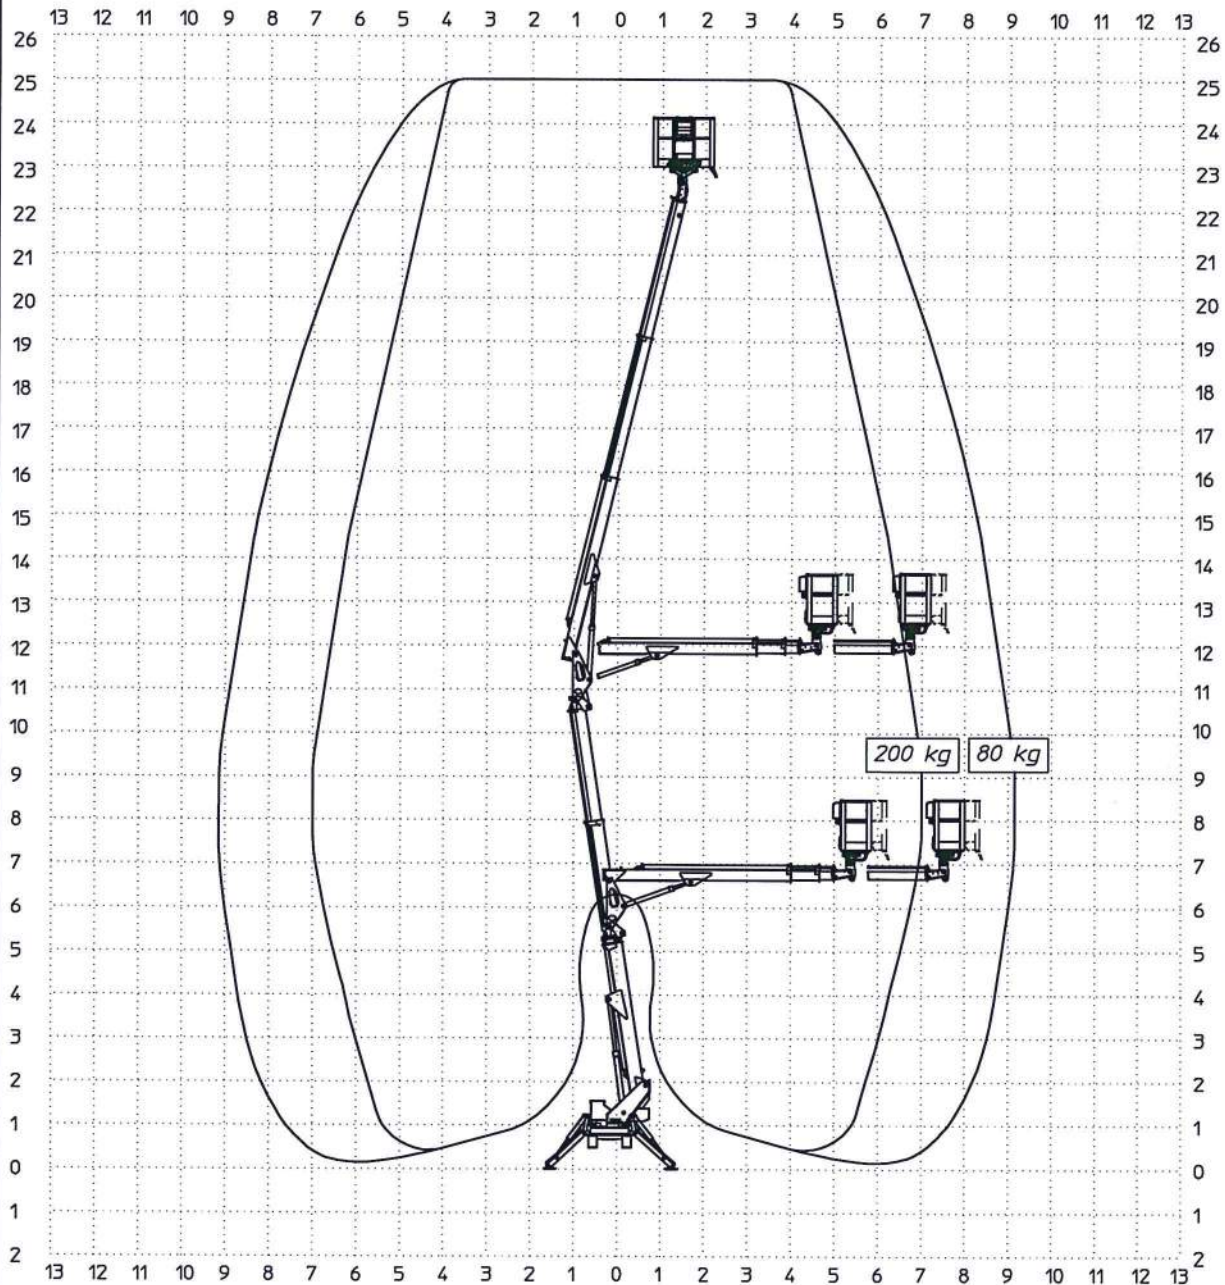

MULTITEL SMX 250

200Kg

80Kg

Sbraccio di lavoro, stabilizzazione parziale

7.0 m $\pm 5\%$ 9.5 m $\pm 5\%$

MULTITEL SMX 250

200Kg

80Kg

Sbraccio di lavoro, stabilizzazione completa 8.55 m $\pm 5\%$ 11.65 m $\pm 5\%$

MULTITEL SMX 250

MULTITEL SMX 250