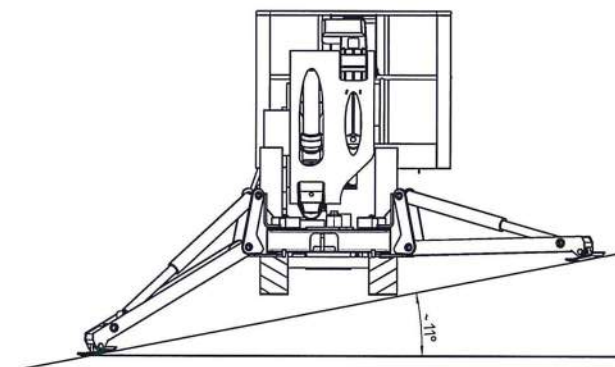

MULTITEL SMX 250

200Kg

80Kg

Sbraccio di lavoro, stabilizzazione parziale

7.0 m $\pm 5\%$ 9.5 m $\pm 5\%$

MULTITEL SMX 250

200Kg

80Kg

Sbraccio di lavoro, stabilizzazione completa 8.55 m $\pm 5\%$ 11.65 m $\pm 5\%$

MULTITEL SMX 250

MULTITEL SMX 250