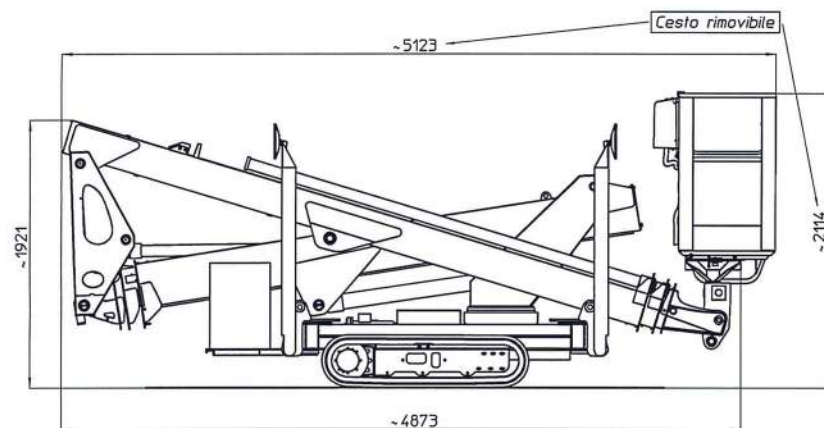

MULTITEL SMX 250

200Kg

80Kg

Sbraccio di lavoro, stabilizzazione parziale

7.0 m $\pm 5\%$ 9.5 m $\pm 5\%$

MULTITEL SMX 250

200Kg

80Kg

Sbraccio di lavoro, stabilizzazione completa 8.55 m $\pm 5\%$ 11.65 m $\pm 5\%$

MULTITEL SMX 250

MULTITEL SMX 250