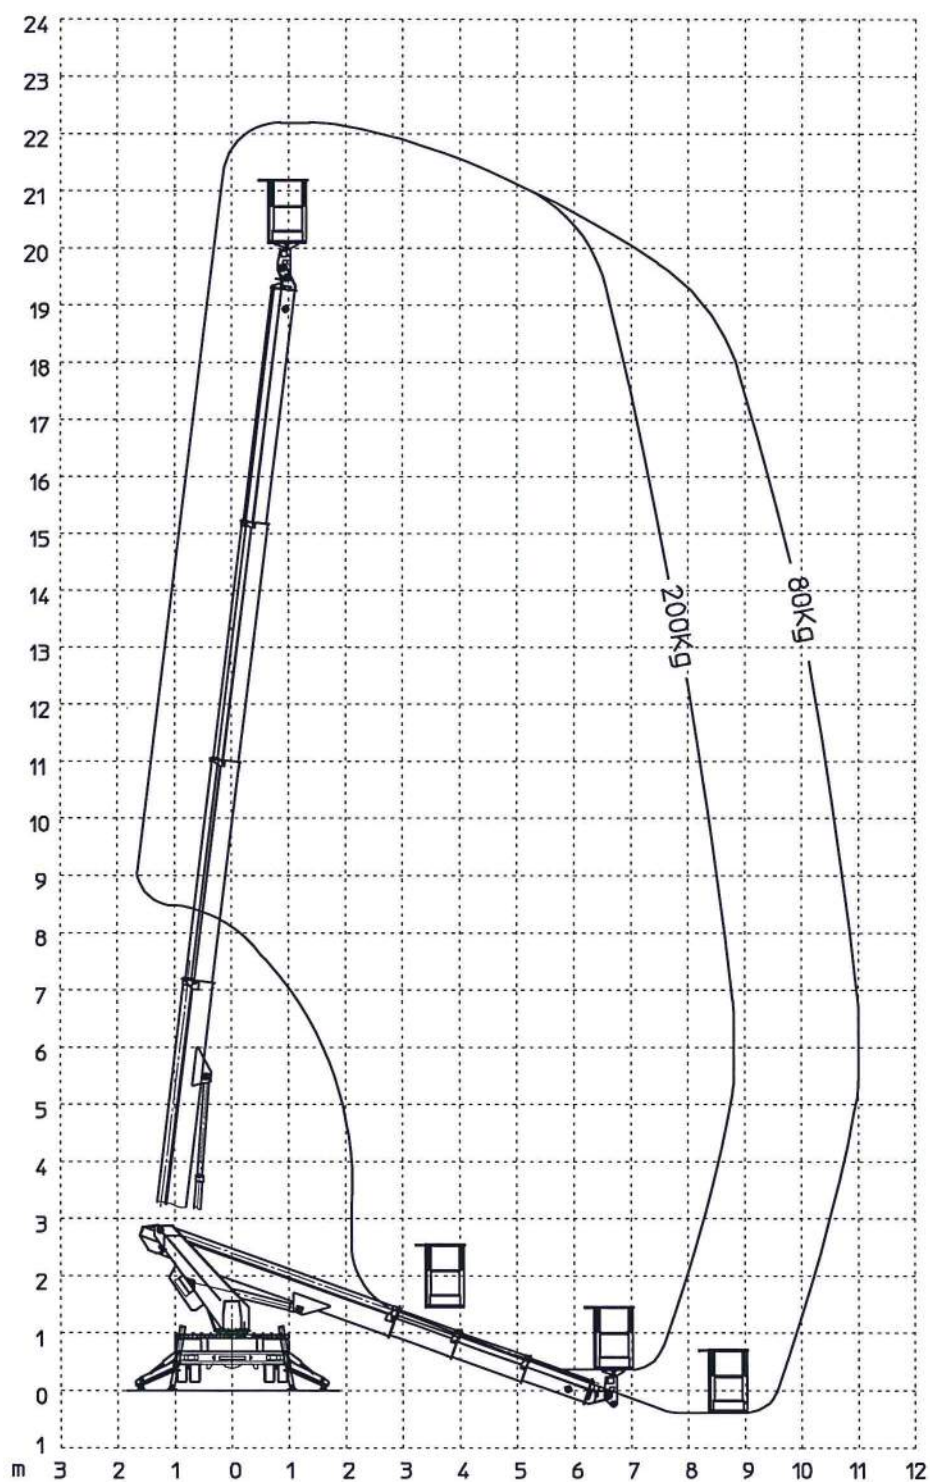

# MULTITEL 220 ALU / AZ

200Kg

80Kg

Sbraccio di lavoro

8.8 m 11 m ±5%

## MULTITEL 220 ALU/AZ - NISSAN